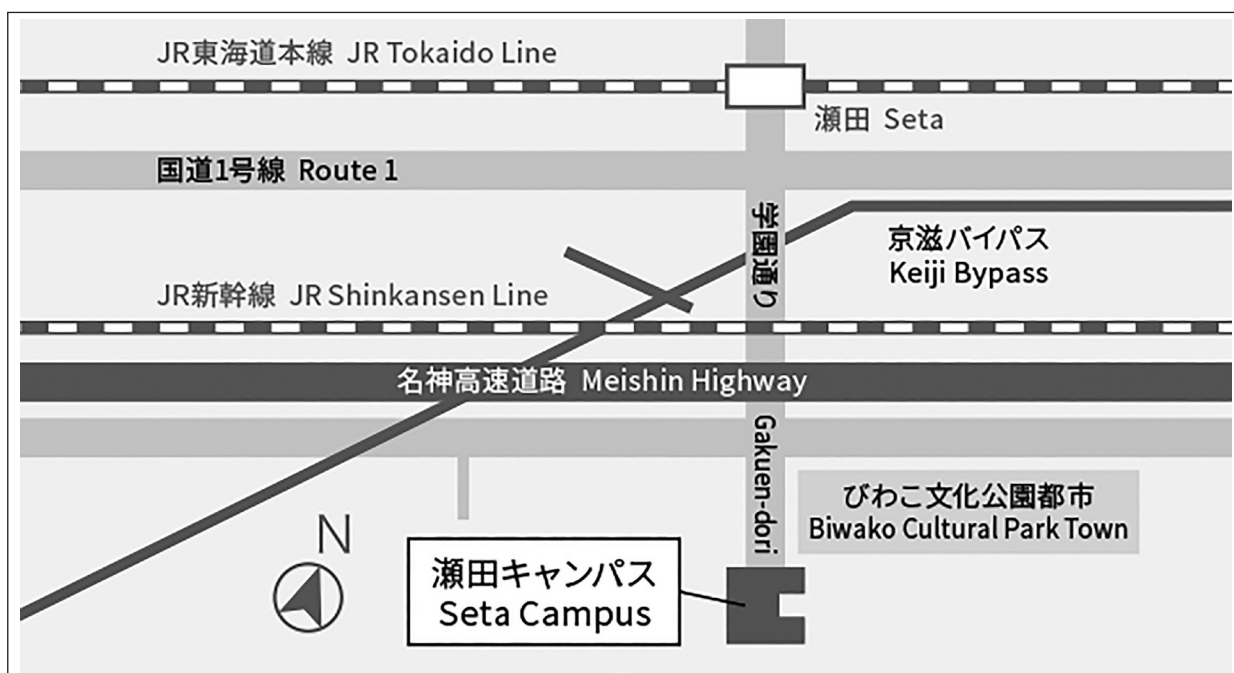

会場までのご案内

交通アクセス

JR 琵琶湖線「瀬田」駅下車、帝産バス約8分

※バスダイヤは大会 HP「会場アクセス」ページにて、ご確認ください。