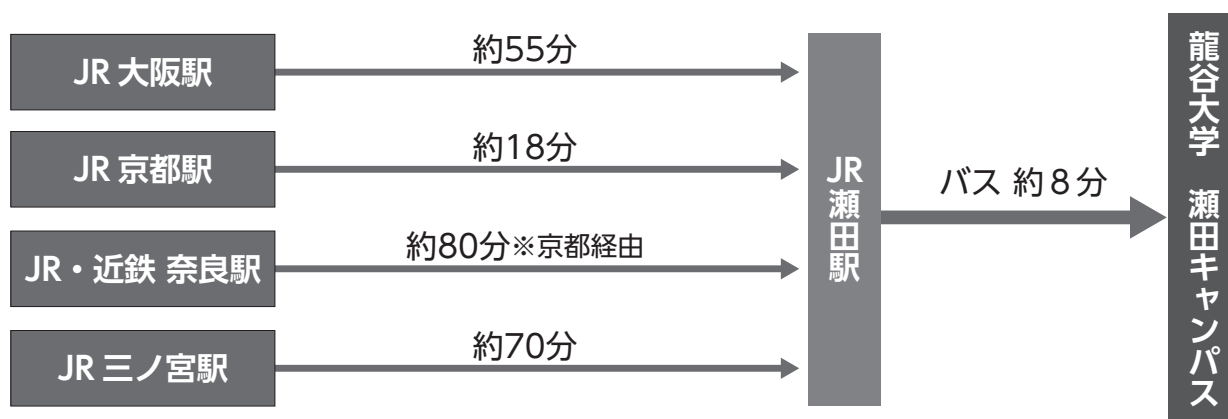

会場までのご案内

交通アクセス

JR 琵琶湖線「瀬田」駅下車、帝産バス約8分

※バスダイヤは大会 HP「会場アクセス」ページにて、ご確認ください。