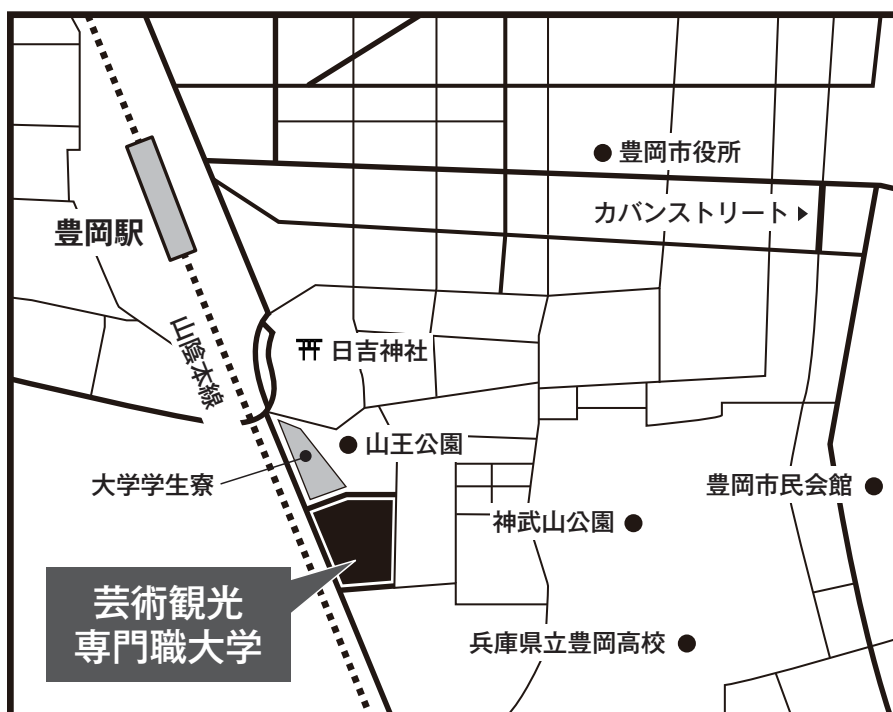

交通のご案内

電車

大阪駅～豊岡駅 約2時間30分
 三ノ宮駅～豊岡駅 約2時間30分
 京都駅～豊岡駅 約2時間20分
 姫路駅～豊岡駅 約1時間30分
 JR 山陰本線 豊岡駅より徒歩7分

航空機

大阪空港～コウノトリ但馬空港 約40分
 羽田空港～大阪空港(乗継ぎ)～コウノトリ但馬空港 約2時間